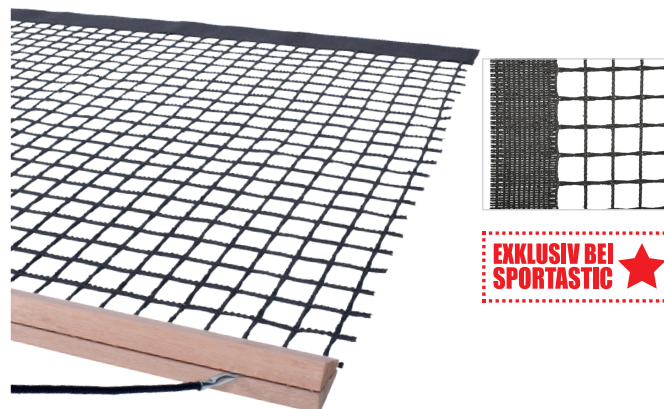

EKSLUSIV BEI SPORTASTIC ★

Schleppnetz Meranti Resist

Exklusiv für Sportastic nach Kundenwünschen gefertigtes Schleppnetz mit besonders langlebigem Holz-Ebnungsprofil aus Merantiholz. Das wetterfeste Merantiholz verfügt über außergewöhnlich gute Festigkeitseigenschaften. Sein Kernholz ist super-beständig gegen Pilz- und Insektenbefall. Kombiniert mit unserem kunststoffbeschichteten, leichten Schleppnetzgewebe (UV- und witterungsstabil) sorgt es für eine leise und effiziente Platzbearbeitung. Die Zugschnur ist für jede Körpergröße geeignet.

Arbeitsbreite, -tiefe: 185 x 115 cm, **Gewicht:** 2,8 kg, **Gewebe:** einlagig, MW 4 x 4 cm **Ersatzgewebe:** Sie benötigen 2 LFM.

8507 008 006	MERANTI RESIST - 185 x 115 cm	€ 144,00 ab 4 Stk € 134,00
8548 000 000	Ersatzgewebe Fein, per LFM	€ 29,00
Frachtkosten / Lieferung		€ 12,00