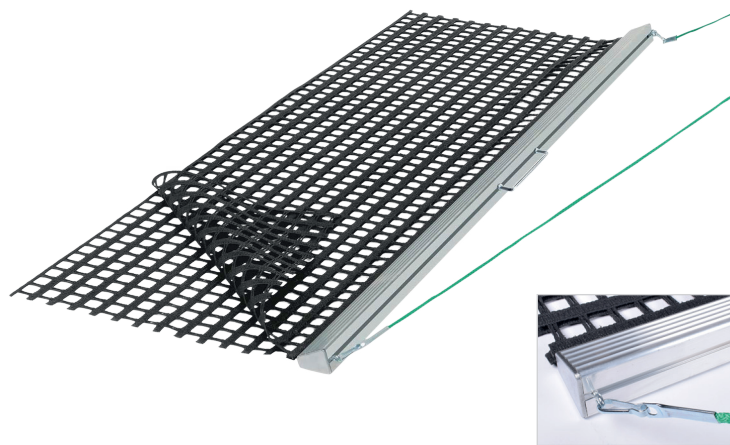

Schleppnetz Uniplan Exclusiv Court Royal

Massive Alu-Schleppleiste - extra breit und gerillt! Ausgestattet mit doppeltem, schweren Schleppnetzgewebe (Länge 75 cm), ist es hervorragend geeignet zum Verteilen und Glätten von Feinkorn. Auch hier wurden bewußt zwei Lagen übereinander verarbeitet, die Doppellagigkeit sorgt für mehr Druck am Boden. Inkl. Zugschnur. Ebnungsprofil: ALU. Made in Germany.

Arbeitsbreite, -tiefe: 190 / 75 cm, **Gewicht:** 7,5 kg, **Gewebe:** doppelt, 3 x 3 cm **Bestellinfo für Ersatzgewebe Zweilagig:** Sie benötigen 2 LFM und schneiden beide in der Hälfte durch. So erhalten Sie ein doppellagiges Gewebe.

8507 002 001	Schleppnetz komplett	Einzel € 222,00	Ab 4 Stück € 209,00
8517 000 000	Ersatzgewebe, per LFM	€ 39,00	
Frachtkosten / Lieferung		€ 12,00