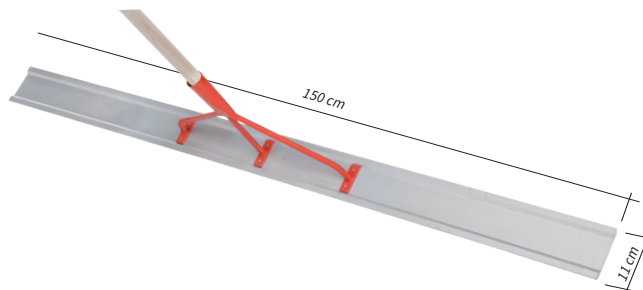

Lieferung ohne Stiel (Ø 28 mm).

Arbeitsbreite: 70 cm **Gewicht:** 1400 Gramm

8537 019 001 Scharrierer DREIKANT € 22,00

8591 002 002 Stiel Ø 28 mm € 8,50

Holzstiele

Wir bieten Ihnen 4 verschiedene Durchmesser für die Geräte. Länge der Stiele: 150 cm.

Ø Stiel: 24 / 28 / 32 / 40 mm

8591 007 002	Durchmesser 24 mm	1	€ 6,50
8591 002 002	Durchmesser 28 mm	2	€ 8,50
8591 009 002	Durchmesser 32 mm	3	€ 9,50

Aluminiumhobel Superrobust 150 cm

Superrobuster Ziegelmehlverteiler aus zweifach verstärktem Aluminium. Mit der Komfortlänge von 150 cm sind großflächige Ausbesserungen von kleinen Löchern, Senken und anderen Unebenheiten im Nu wieder egalisiert. Durch die trapezförmige Versteifung am oberen und unteren Hobelrand gewinnt das Gerät an Stabilität, die Aluplatte bleibt stets gerade. Der Aluhobel kann für ziehende und schiebende Arbeiten verwendet werden. Das Trapez unterstützt ein sanftes Gleiten auf dem Oberdeckenmaterial. **Lieferung ohne Stiel (Ø 32 mm). Arbeitsbreite: 150 cm Aluminiumdicke: 4 mm**