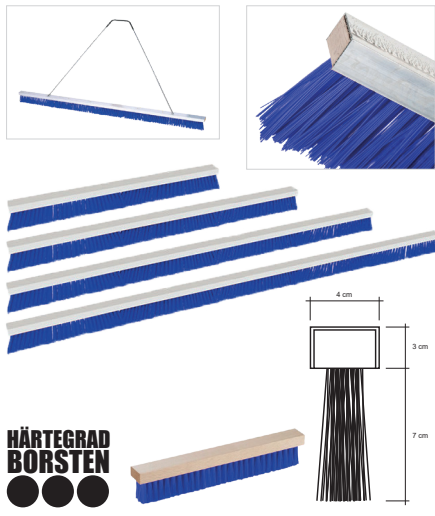

Spezialbesen Schmal

Nach hohen Qualitäts-Standards gefertigter Besen mit schmaler Borstenausführung. Nicht jeder Besen ist jeder Verunreinigung gewachsen. Harte Borsten, wie hier beim Schmalbesen, sind optimal für festsitzende, feuchte Partikel. Ein ideales Platzwart-Gerät also, vorallem auch hinsichtlich der gut durchdachten Arbeitsbreiten: je breiter, desto effizientere Handhabe. Das war uns wichtig: die solide & robuste Schraubverbindung von Zugbügel und Besenteil!

Borstenlänge: 7 cm, **Borstenleiste Breite:** 4 cm, **Material:** Borsten Kunststoff, Rahmen: Alu / Buchenholz, **Gewicht:** 145,5 cm - 5,4 kg / 194 cm - 6,7 kg / 242,5 cm - 8 kg / 291 cm - 9,3 kg
INFO Ersatzbesenbestellung: Größe Einzelelemente = 48,5 cm. Farbe: Blau.

✓ Arbeitsbreiten von 145,5 bis 291 cm erhältlich

8585 009 002 Länge 145,5 cm	€ 134,00	ab 2 € 129,00
🚚 Frachtkosten	€ 9,50	
8585 011 002 Länge 194 cm	€ 159,00	ab 2 € 149,00
🚚 Frachtkosten	€ 9,50	
8585 013 002 Länge 242,5 cm	€ 194,00	ab 2 € 179,00
🚚 Frachtkosten / Lieferung	€ 72,00	
8585 015 002 Länge 291 cm	€ 224,00	ab 2 € 199,00
🚚 Frachtkosten / Lieferung	€ 72,00	
8585 005 002 Ersatzbesen schmal BLAU	€ 22,00	

Abziehbesen Major

Stabiler Tennis-Besen mit auswechselbaren, witterungsbeständigen Bürstenelementen und Alurahmen. Eine kompakte Konstruktion bietet festen Sitz des Zugbügels am Besenteil. Seitliche Netzabstandshalter verhindern ein unerwünschtes Hängenbleiben am Zaun / Netz. Besonders langlebig. Gefertigt aus hochwertigen Ecoester PS-Borsten! Hervorragende Festigkeit und Beständigkeit gegen mechanische Beanspruchung und Abrieb. Durch zusätzliche Gewichte erhält der Besen mehr Auflage- druck (bis zu 4 Stück montierbar). **Arbeitsbreite:** 195 cm **Bürstenelement:** 48,5 x 8,5 cm **Borstenlänge:** 10 cm **Farbe:** Blau **Gewicht:** 9 kg

8544 001 007 Abziehbesen Major

€ 199,00 🚚 € 12,00