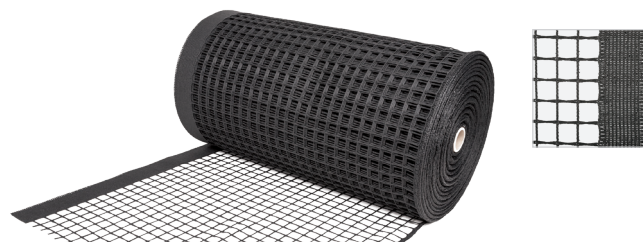

Ersatzgewebe Fein - 1,15 Meter breit

Leichtes, kunststoffbeschichtetes Schleppnetzgewebe. Für granulatverfüllte Teppichbeläge oder Tennisplätze, die schonend bearbeitet werden müssen. Verhindert übermäßigen Materialtransport. UV- und witterungsstabil. Breites Abschlussband!

Tiefe: 1,15 m **Maschenweite:** 4 x 4 cm, **Stegführung:** 0,5 cm

8548 000 000	Rollenware 130 lfm (149,5 m²)	€ 2.990,00
8548 000 000	per Laufmeter	€ 29,00
	Frachtkosten für Rollenware 130 lfm	€ 65,00