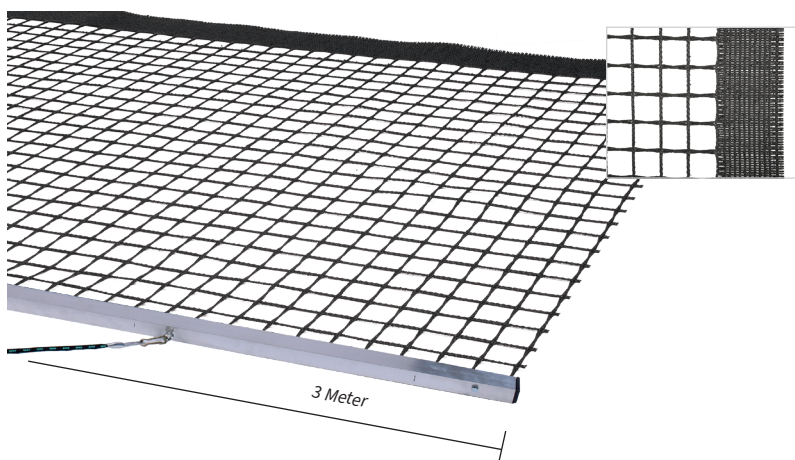

Schleppnetz Superior Alu - 3 Meter

Das außergewöhnliche Schleppnetz - exklusiv bei Sportastic erhältlich! 3 Meter Schleppbreite und die genau berechnete Netztiefe von 115 cm ermöglichen ein „Abziehen“ auf Genussebene. Leichtes Ebnungsprofil: ALU (Modell Silence) - nur 4,5 kg! Einlagiges Gewebe fein.

Arbeitsbreite, -tiefe: 300 / 115 cm, **Gewicht:** 4,5 kg, **Gewebe:** FEIN, einlagig, MW 4 x 4 cm **Bestellinfo für Ersatzgewebe:** Sie benötigen 3 LFM.

- **Trotz der Komfort-Breite (3 m) - extrem leicht**
- **Reduziert „Abziehzeiten“**

8507 019 007	Schleppnetz komplett	€ 198,00 ab 4 Stk € 183,00
8548 000 000	Ersatzgewebe Fein, per LFM	€ 29,00
	Frachtkosten / Lieferung	€ 72,00