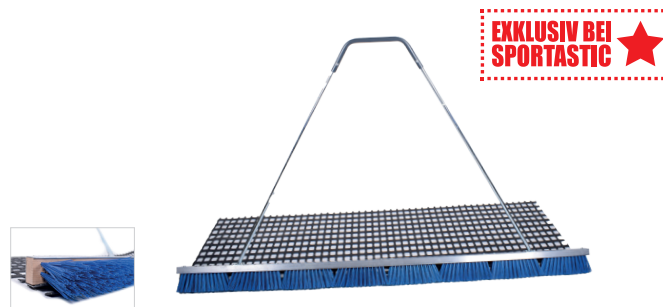

Kombi-Besenmatte Compact / Long

Die Kombination aus Schleppnetz und Abziehbesen „Schmal“ macht dieses Pflegegerät so effizient. Mittels der Kunststoff-Besenleiste entfernen Sie Grobkorn-Ansammlungen und das befestigte Schleppnetz aus Spezial PVC schafft eine gleichmäßige und einwandfreie Spielfläche. Zeitsparend und wirkungsvoll! Lieferung komplett mit Alu-Zugbügel.

Wählen Sie das Modell, welches am besten zu Ihren Bedürfnissen passt:

MODELL COMPACT: Arbeitsbreite: 194 cm, **Schleppnetz:** Megastar - 75 cm

MODELL LONG: Arbeitsbreite: 194 cm, **Schleppnetz:** Fein - 120 cm

8516 012 002 Kombi-Besenmatte COMPACT 194 x 75 cm € 219,00 Fracht € 12,00