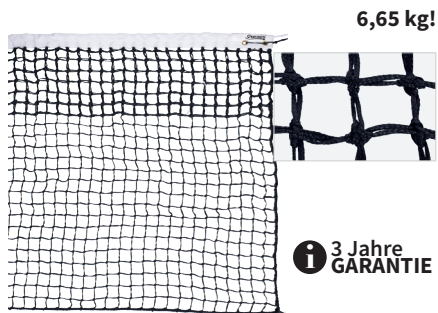

Tennisnetz Absolut

3 mm. Solides Tennisnetz aus schwarzem, gezwirnten Polyethylen-Garn: UV-beständig, scheuerfest und mit nahezu keiner Wasseraufnahme. Die obersten Reihen werden am meisten beansprucht, weshalb wir für eine erhöhte Lebensdauer auch bei den ersten 6 Reihen eine Doppelnetzreihe verarbeitet haben. Lieferung komplett mit ummanteltem Stahlseil.

Gewicht: 6,65 kg **Maschenweite:** 48 x 48 mm

8500 001 015 Tennisnetz Absolut € 194,00