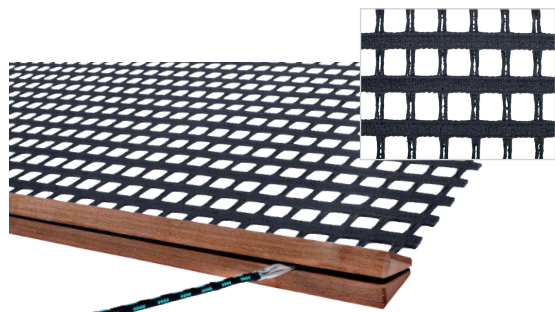

Schleppnetz Megastar Holz

Erstmalig in zwei Holz-Varianten: leichtes, bruchsicheres Hartholz oder das beanspruchbare Pinienholz stehen zur Wahl. Die Unterschiede? Das Redpine-Holz-Profil hat eine größere Abziehbreite (195 cm). Durch sein etwas höheres Gewicht (Pinienholz ist schwerer), liegt das Gerät satt auf und erzielt so eine bessere Abziehleistung. Verarbeitet wurden beide mit besonders abriebfestem, deutschen Schleppnetzgewebe der Spitzenklasse.

Arbeitsbreite, -tiefe: 185 bzw 190 / 150 cm **Gewicht:** 4 kg / 4,8 kg, **Gewebe:** einlagig, MW 3 x 3 cm **Bestellinfo für Ersatzgewebe:** Sie benötigen 2 LFM.

8507 008 007	Megastar PINE - 190 x 150 cm	€ 159,00 ab 4 Stk € 149,00
8517 000 000	Ersatzgewebe Megastar, per LFM	€ 39,00
Frachtkosten / Lieferung		€ 12,00