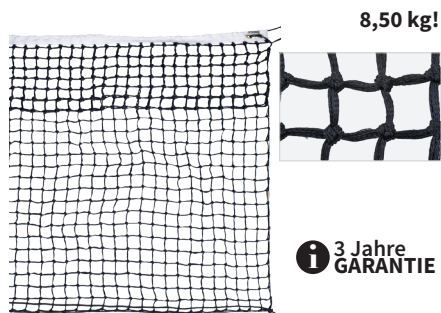

Tennisnetz Longlife

4 mm. Hohe Qualität, die über Jahre erhalten bleibt! Äußerst wetterfest. Aus festem, gezwirntem PE-Garn. Sehr gute UV-Beständigkeit, **hohe Reißfestigkeit am Knoten**, gute Scheuerfestigkeit, 0% Wasseraufnahme, widerstandsfähig, leicht zu reinigen. Mehrfach vernähtes Abschlussband. Oberste 6 Reihen doppelt. Um-manteltes Stahlseil. **Gewicht = Qualität!** 8,50 kg **Maschenweite:** 45 x 45 mm

8500 001 014 Tennisnetz Longlife € 239,00