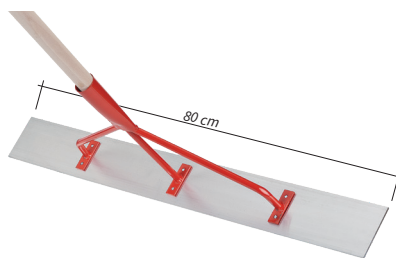

Ø Stiel: 24 / 28 / 32 / 40 mm

8591 007 002	Durchmesser 24 mm	1	€ 6,50
8591 002 002	Durchmesser 28 mm	2	€ 8,50
8591 009 002	Durchmesser 32 mm	3	€ 9,50

Aluminiumhobel Superrobust 150 cm

Superrobuster Ziegelmehlverteiler aus zweifach verstärktem Aluminium. Mit der Komfortlänge von 150 cm sind großflächige Ausbesserungen von kleinen Löchern, Senken und anderen Unebenheiten im Nu wieder egalisiert. Durch die trapezförmige Versteifung am oberen und unteren Hobelrand gewinnt das Gerät an Stabilität, die Aluplatte bleibt stets gerade. Der Aluhobel kann für ziehende und schiebende Arbeiten verwendet werden. Das Trapez unterstützt ein sanftes Gleiten auf dem Oberdeckenmaterial. **Lieferung ohne Stiel (Ø 32 mm). Arbeitsbreite: 150 cm Aluminiumdicke: 4 mm**

8518 042 002	Arbeitsbreite 150 cm ohne Stiel	€ 124,00
8591 009 002	Stiel Ø 32 mm	€ 9,50

Aluminiumhobel 80 cm

Zum Planieren unebener Platzstellen. Stabile Ausführung durch die Verwendung von 4 mm dickem Aluminium. Gerades Profil.