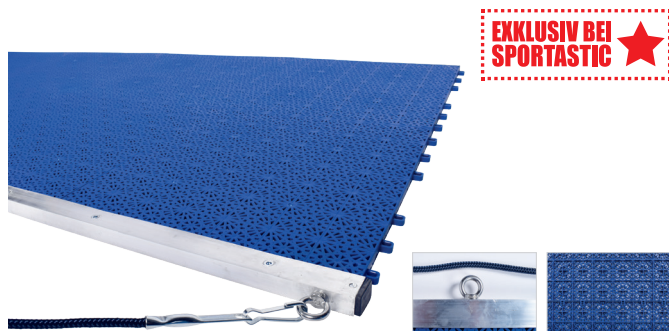

Kombiplanierer Ultimate Blue

Multifunktionelle Doppelabziehmatte aus extrem strapazierfähigen Allwetter-Kunststoffelementen und einer beschichteten Schleppnetzmatte. Der vordere Gittermattenbelag bearbeitet Unebenheiten ohne die Oberfläche zu verletzen und beseitigt verkrustete Rutschspuren. Das Abziehnetz ebnet die Platzdecke. Der langlebige Kombiplanierer ist für Innen- als auch für Außenbereiche gleichermaßen gut geeignet. Inklusive Aluprofil + Zugleine.

Arbeitsbreite, -tiefe: 188 / 112 cm (Matte 37,5 cm, Netz 75 cm), **Gewicht:** 4,7 kg **Ersatzmatte + Gitter:** wird ohne Zugelemente geliefert.

8584 001 010 Kombiplanierer Ultimate Blue € 204,00

Frachtkosten / Stück € 12,00

Schlepprost Ultimate Blue

Gittermatte aus Allwetter-Kunststoffelementen mit extrem langer Lebensdauer für anspruchsvolle Einsatzbedingungen. Optimale Reibung gepaart mit Elastizität: die zahlreichen Kratzelemente rauhen die Oberfläche auf, ohne sie zu verletzen. Loses Material wird mitgezogen und an Vertiefungen abgegeben. Befreit Plätze auch von Blättern und Baumnadeln. Ein wöchentliches Aufräumen der Tennisdecke (besonders bei Schattenplätzen) verringert die Moosbildung um ein Vielfaches. Lieferung inkl. Zugleine. Ebennungsprofil aus Aluminium.

Arbeitsbreite, -tiefe: 188 / 75 cm, **Gewicht:** 6 kg

8520 001 003 Schlepprost Ultimate Blue € 174,00

Frachtkosten / Stück € 14,00