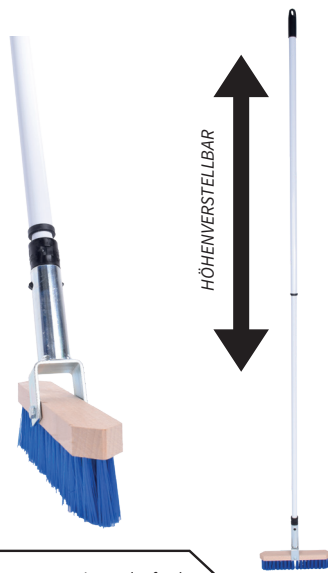

8544 001 007 Abziehbesen Major

€ 199,00 🚚 € 12,00

Ersatzbürste Major

Gefertigt aus hochwertigen Ecoester PS-Borsten! Hervorragende Festigkeit und Beständigkeit gegen mechanische Beanspruchung und Abrieb. Schnell und einfach ausgetauscht. **ACHTUNG:** Um unterschiedliche Borstenlängen zu vermeiden, bitte immer alle vier Elemente austauschen! **Größe 1 Element:** 48,5 x 8,5 x 2,5 cm **Borstenlänge:** 9 cm **Seitenschlitzung:** ja

8615 004 001 Ersatzbürste Major € 23,00 ab 4 € 20,00

Borsten angespitzt verlaufend.

Schwammroller Schweiz

Von dieser innovativen Saugwalze werden Sie begeistert sein! Befreit in kürzester Zeit einen Tennisplatz von Wasserpfützen - auch auf kleinsten Flächen (zwischen Netzpfeosten oder Bänken), während andere Materialien (Sand) nicht haften bleiben! Extrem handlich. Der Schwamm aus Spezialgranulat saugt große Wassermengen. Das Wasser fließt beim Ausdrücken senkrecht ab und Ihre Hände bleiben trocken und sauber. Für Sand-, Quarz- oder Hartbelagplätze.

Schwamm: Ø 23 cm, B: 50 cm **Gewicht:** 4,9 kg

8642 001 011	Schwammroller	€ 479,00
🚚	Frachtkosten	€ 16,00

Linienbesen Ultimate - mit höhenverstellbarem TELESKOP-Stiel

Ein Sportastic-Exclusivmodell! Flexibel einsetzbarer Linienbesen mit höhenverstellbarem Teleskop-Stiel (**Arbeitshöhe: 120 bis 200 cm**). Die Möglichkeit, die Höhe des Besenstils anzupassen, garantiert ein komfortables und bequemes Arbeiten: eine ergonomische Haltung kann beibehalten werden, was die Belastung von Rücken, Schultern und Armen verringert. Verschleißarme Borsten aus hochwertigem Ecoester PS-Material und ein sehr stabil gefertigtes stahlverzinktes Gelenk sorgen für lange Haltbarkeit. Alle Teile dieses Linienbesens sind austauschbar.