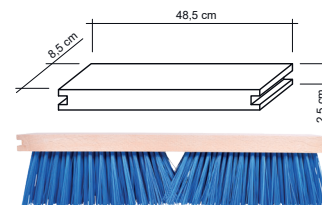

Ersatzbürste Major

Gefertigt aus hochwertigen Ecoester PS-Borsten! Hervorragende Festigkeit und Beständigkeit gegen mechanische Beanspruchung und Abrieb. Schnell und einfach ausgetauscht. **ACHTUNG:** Um unterschiedliche Borstenlängen zu vermeiden, bitte immer alle vier Elemente austauschen! **Größe 1 Element:** 48,5 x 8,5 x 2,5 cm **Borstenlänge:** 9 cm **Seitenschlitzung:** ja

8615 004 001 Ersatzbürste Major € 23,00 ab 4 € 20,00