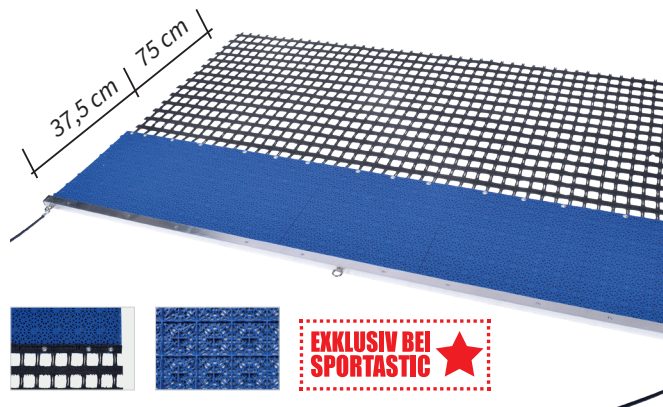

Kombiplanierer Ultimate Blue

Multifunktionelle Doppelabziehmatte aus extrem strapazierfähigen Allwetter-Kunststoffelementen und einer beschichteten Schleppnetzmatte. Der vordere Gittermattenbelag bearbeitet Unebenheiten ohne die Oberfläche zu verletzen und beseitigt verkrustete Rutschspuren. Das Abziehnetz ebnet die Platzdecke. Der langlebige Kombiplanierer ist für Innen- als auch für Außenbereiche gleichermaßen gut geeignet. Inklusive Aluprofil + Zugleine.

Arbeitsbreite, -tiefe: 188 / 112 cm (Matte 37,5 cm, Netz 75 cm), **Gewicht:** 4,7 kg **Ersatzmatte + Gitter:** wird ohne Zugelemente geliefert.

8584 001 010 Kombiplanierer Ultimate Blue € 204,00

Frachtkosten / Stück € 12,00

Schlepprost Ultimate Blue

Gittermatte aus Allwetter-Kunststoffelementen mit extrem langer Lebensdauer für anspruchsvolle Einsatzbedingungen. Optimale Reibung gepaart mit Elastizität: die zahlreichen Kratzelemente rauhen die Oberfläche auf, ohne sie zu verletzen. Loses Material wird mitgezogen und an Vertiefungen abgegeben. Befreit Plätze auch von Blättern und Baumnadeln. Ein wöchentliches Aufräumen der Tennisdecke (besonders bei Schattenplätzen) verringert die Moosbildung um ein Vielfaches. Lieferung inkl. Zugleine. Ebennungsprofil aus Aluminium.

Arbeitsbreite, -tiefe: 188 / 75 cm, **Gewicht:** 6 kg

8520 001 003 Schlepprost Ultimate Blue € 174,00

Frachtkosten / Stück € 14,00