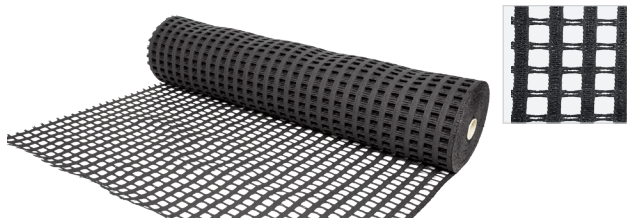

Ø Stiel: 24 / 28 / 32 / 40 mm

8591 007 002	Durchmesser 24 mm	1	€ 6,50
8591 002 002	Durchmesser 28 mm	2	€ 8,50
8591 009 002	Durchmesser 32 mm	3	€ 9,50

Aluminiumhobel Superrobust 150 cm

Superrobuster Ziegelmehlverteiler aus zweifach verstärktem Aluminium. Mit der Komfortlänge von 150 cm sind großflächige Ausbesserungen von kleinen Löchern, Senken und anderen Unebenheiten im Nu wieder egalisiert. Durch die trapezförmige Versteifung am oberen und unteren Hobelrand gewinnt das Gerät an Stabilität, die Aluplatte bleibt stets gerade. Der Aluhobel kann für ziehende und schiebende Arbeiten verwendet werden. Das Trapez unterstützt ein sanftes Gleiten auf dem Oberdeckenmaterial. **Lieferung ohne Stiel (Ø 32 mm). Arbeitsbreite: 150 cm Aluminiumdicke: 4 mm**

Lieferung ohne Stiel (Ø 32 mm).

Arbeitsbreite: 80 cm Aluminiumdicke: 4 mm

8518 028 002	Aluminiumhobel 80 cm	€ 78,00
8591 009 002	Stiel Ø 32 mm	€ 9,50

Gummirechen

Zum Entfernen von Laub, Nadeln und leichtem Unrat. Flexible Gummikralen verhindern eine Beschädigung des Platzes. Breite 50 cm: 33 Zinken, Breite 80 cm: 49 Zinken.

Lieferung ohne Stiel.

8575 028 001	Breite 80 cm ohne Stiel	€ 114,00
8591 002 002	Stiel Ø 28 mm	€ 8,50

Ersatzgewebe Megastar - 1,50 Meter breit

PVC-Gewebe in besonders abriebfester Ausführung. Das schwere Gewebe sorgt für größeren Druck auf der Platzoberfläche und kann so mehr Material „mitnehmen“ bzw. verteilen. UV- und witterungsstabil. Kein Ausfransen möglich! Als Rolle oder in Wunschlängen erhältlich.

Leichtes, kunststoffbeschichtetes Schleppnetzgewebe. Für granulatverfüllte Teppichbeläge oder Tennisplätze, die schonend bearbeitet werden müssen. Verhindert übermäßigen Materialtransport. UV- und witterungsstabil. Breites Abschlussband!